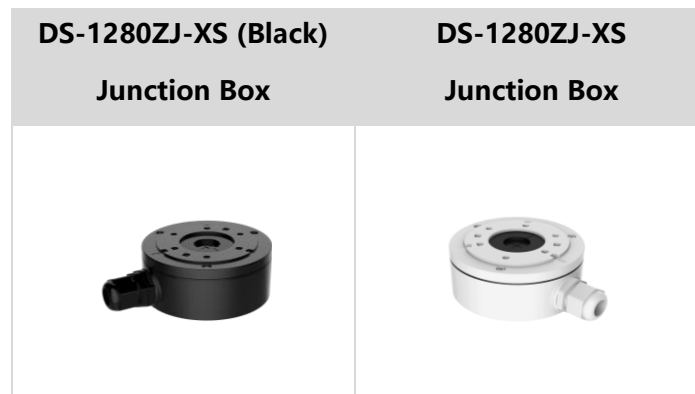

▪ Available Model

DS-2CD2066G2-IU (2.8/4/6 mm)

DS-2CD2066G2-I (2.8/4/6 mm)

DS-2CD2066G2-IU (2.8 mm) (Black)

Dimension

Unit: mm(Inch)

Accessory

Optional